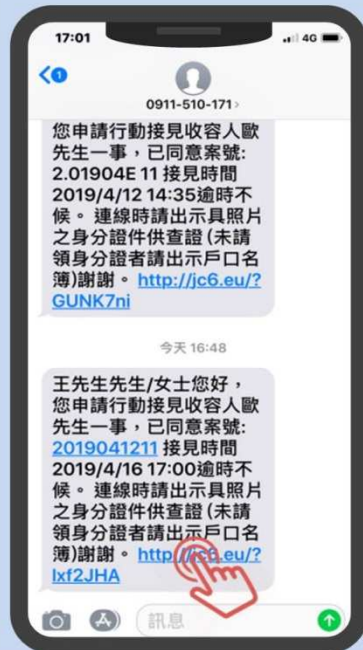

## 行動遙見操作說明 (iOS 版)

### 1 下載接見軟體

- (1) App Store 搜尋JetCom
- (2) 點擊「取得」進行下載

### 2 開啟簡訊連結

- (1) 時間屆至開啟手機簡訊
- (2) 點擊「連結點」進行連線