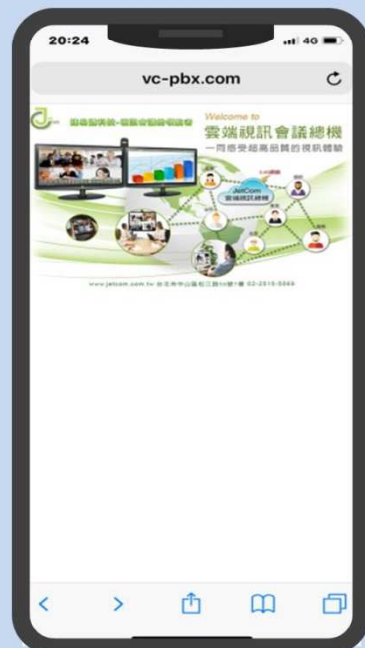

4 雲端視訊畫面

- (1) 跳出雲端視訊會議畫面
- (2) 等待約2至3秒，跳至5畫面