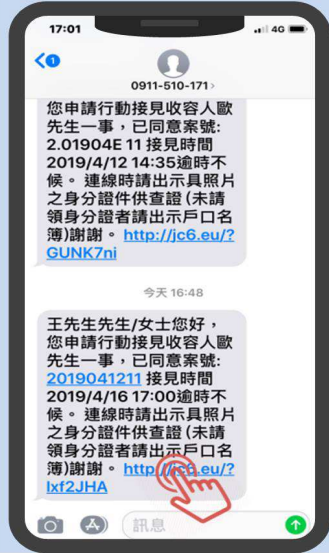

2 開啟簡訊連結

- (1) 時間屆至開啟手機簡訊
- (2) 點擊「連結點」進行連線